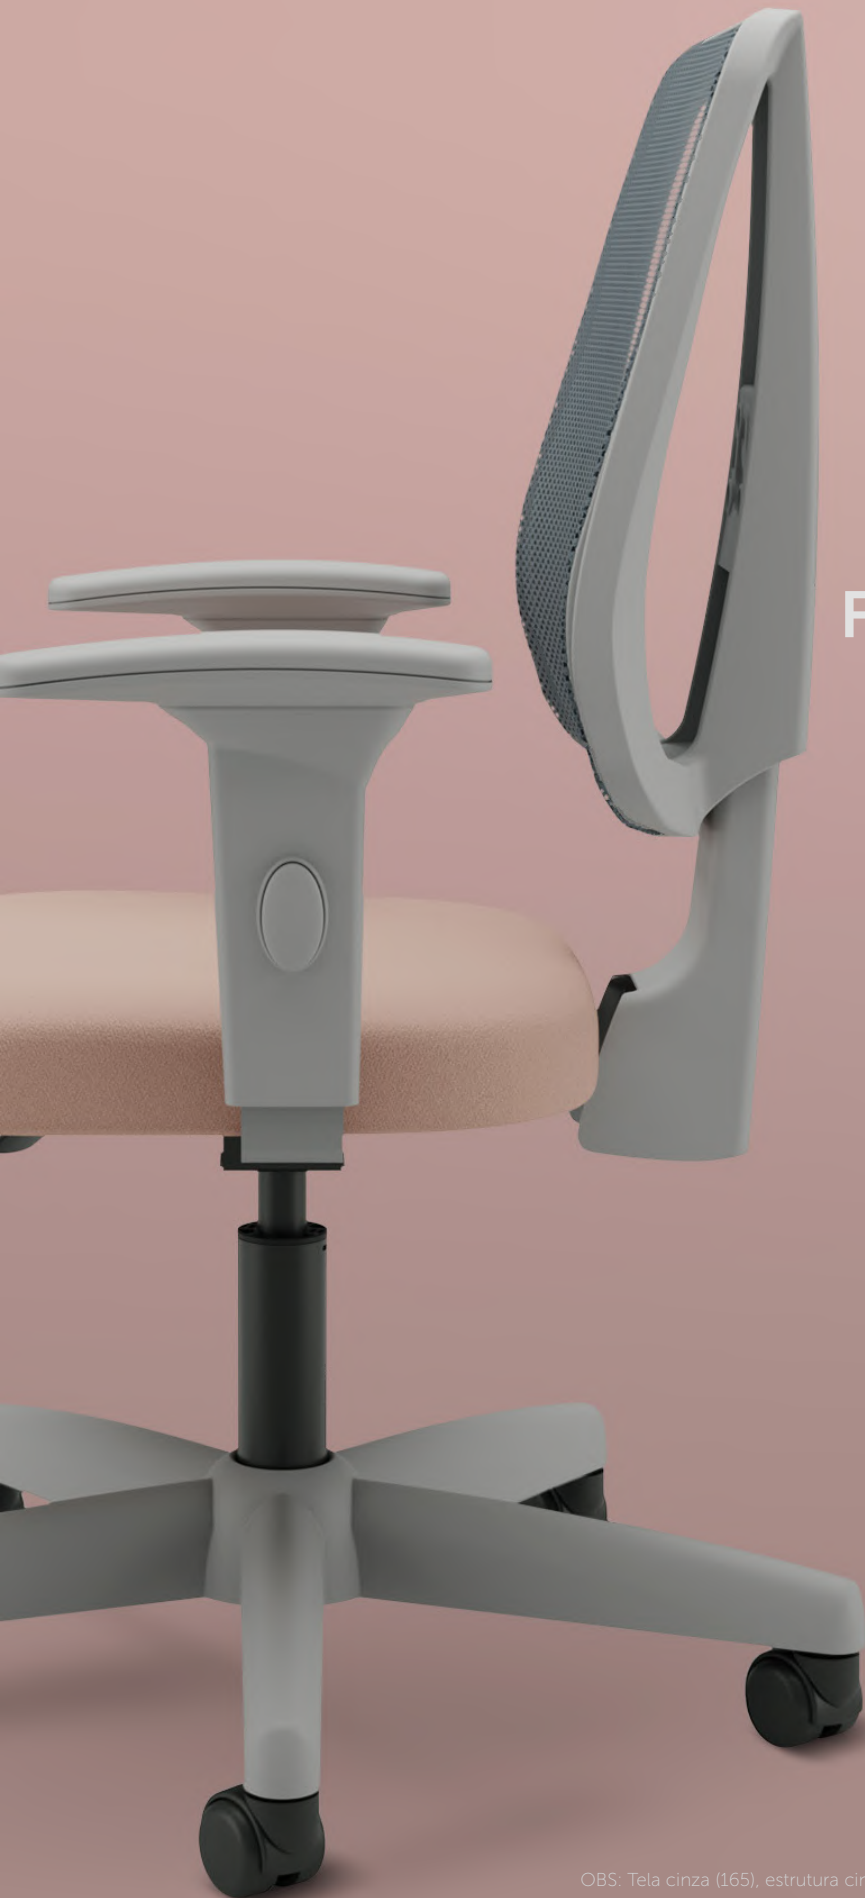

VELO LIGHT

OBS: Tela cinza (165), estrutura cinza clara, assento vermelho real (192) e rodízio em nylon.

VELO

CARACTERÍSTICAS

- Mecanismo sincron.
- Braço SL New PP.
- Ajuste de altura à gás.
- Tela NewNet.
- Tela preta, cinza, azul, vermelha ou marrom.
- Suporte lombar.
- Assento com espuma Injetada.
- Revestimento em poliéster.
- Aranha de aço com capa.
- Rodízio de nylon (Opcional PU).
- *Mais configurações no final do catálogo.

M O O V

CARACTERÍSTICAS

Mecanismo Sincron auto ajustável pelo peso/pessoa, com trava na posição de trabalho.

Braço SL New PP.

Ajuste de altura à gás.

Tela NewNet.

Tela preta, cinza, azul, vermelha ou marrom.

*Mais configurações no final do catálogo.

IDEA LIGHT

OBS: Encosto e assento azul antigo (256),
estrutura preta e rodízio em nylon.

Cadeira Giratória Operacional: Tipo B
NBR 13.962-2018

FLIP LIGHT

OBS: Tela cinza (165), estrutura cinza clara, assento rosa antigo (251) e rodízio em nylon.

CARACTERÍSTICAS

Braço SL New PP.

Ajuste de altura à gás.

Tela NewNet.

Tela preta, cinza, azul, vermelha ou marrom.

Encosto fixo.

Assento com espuma Injetada.

Revestimento em poliéster.